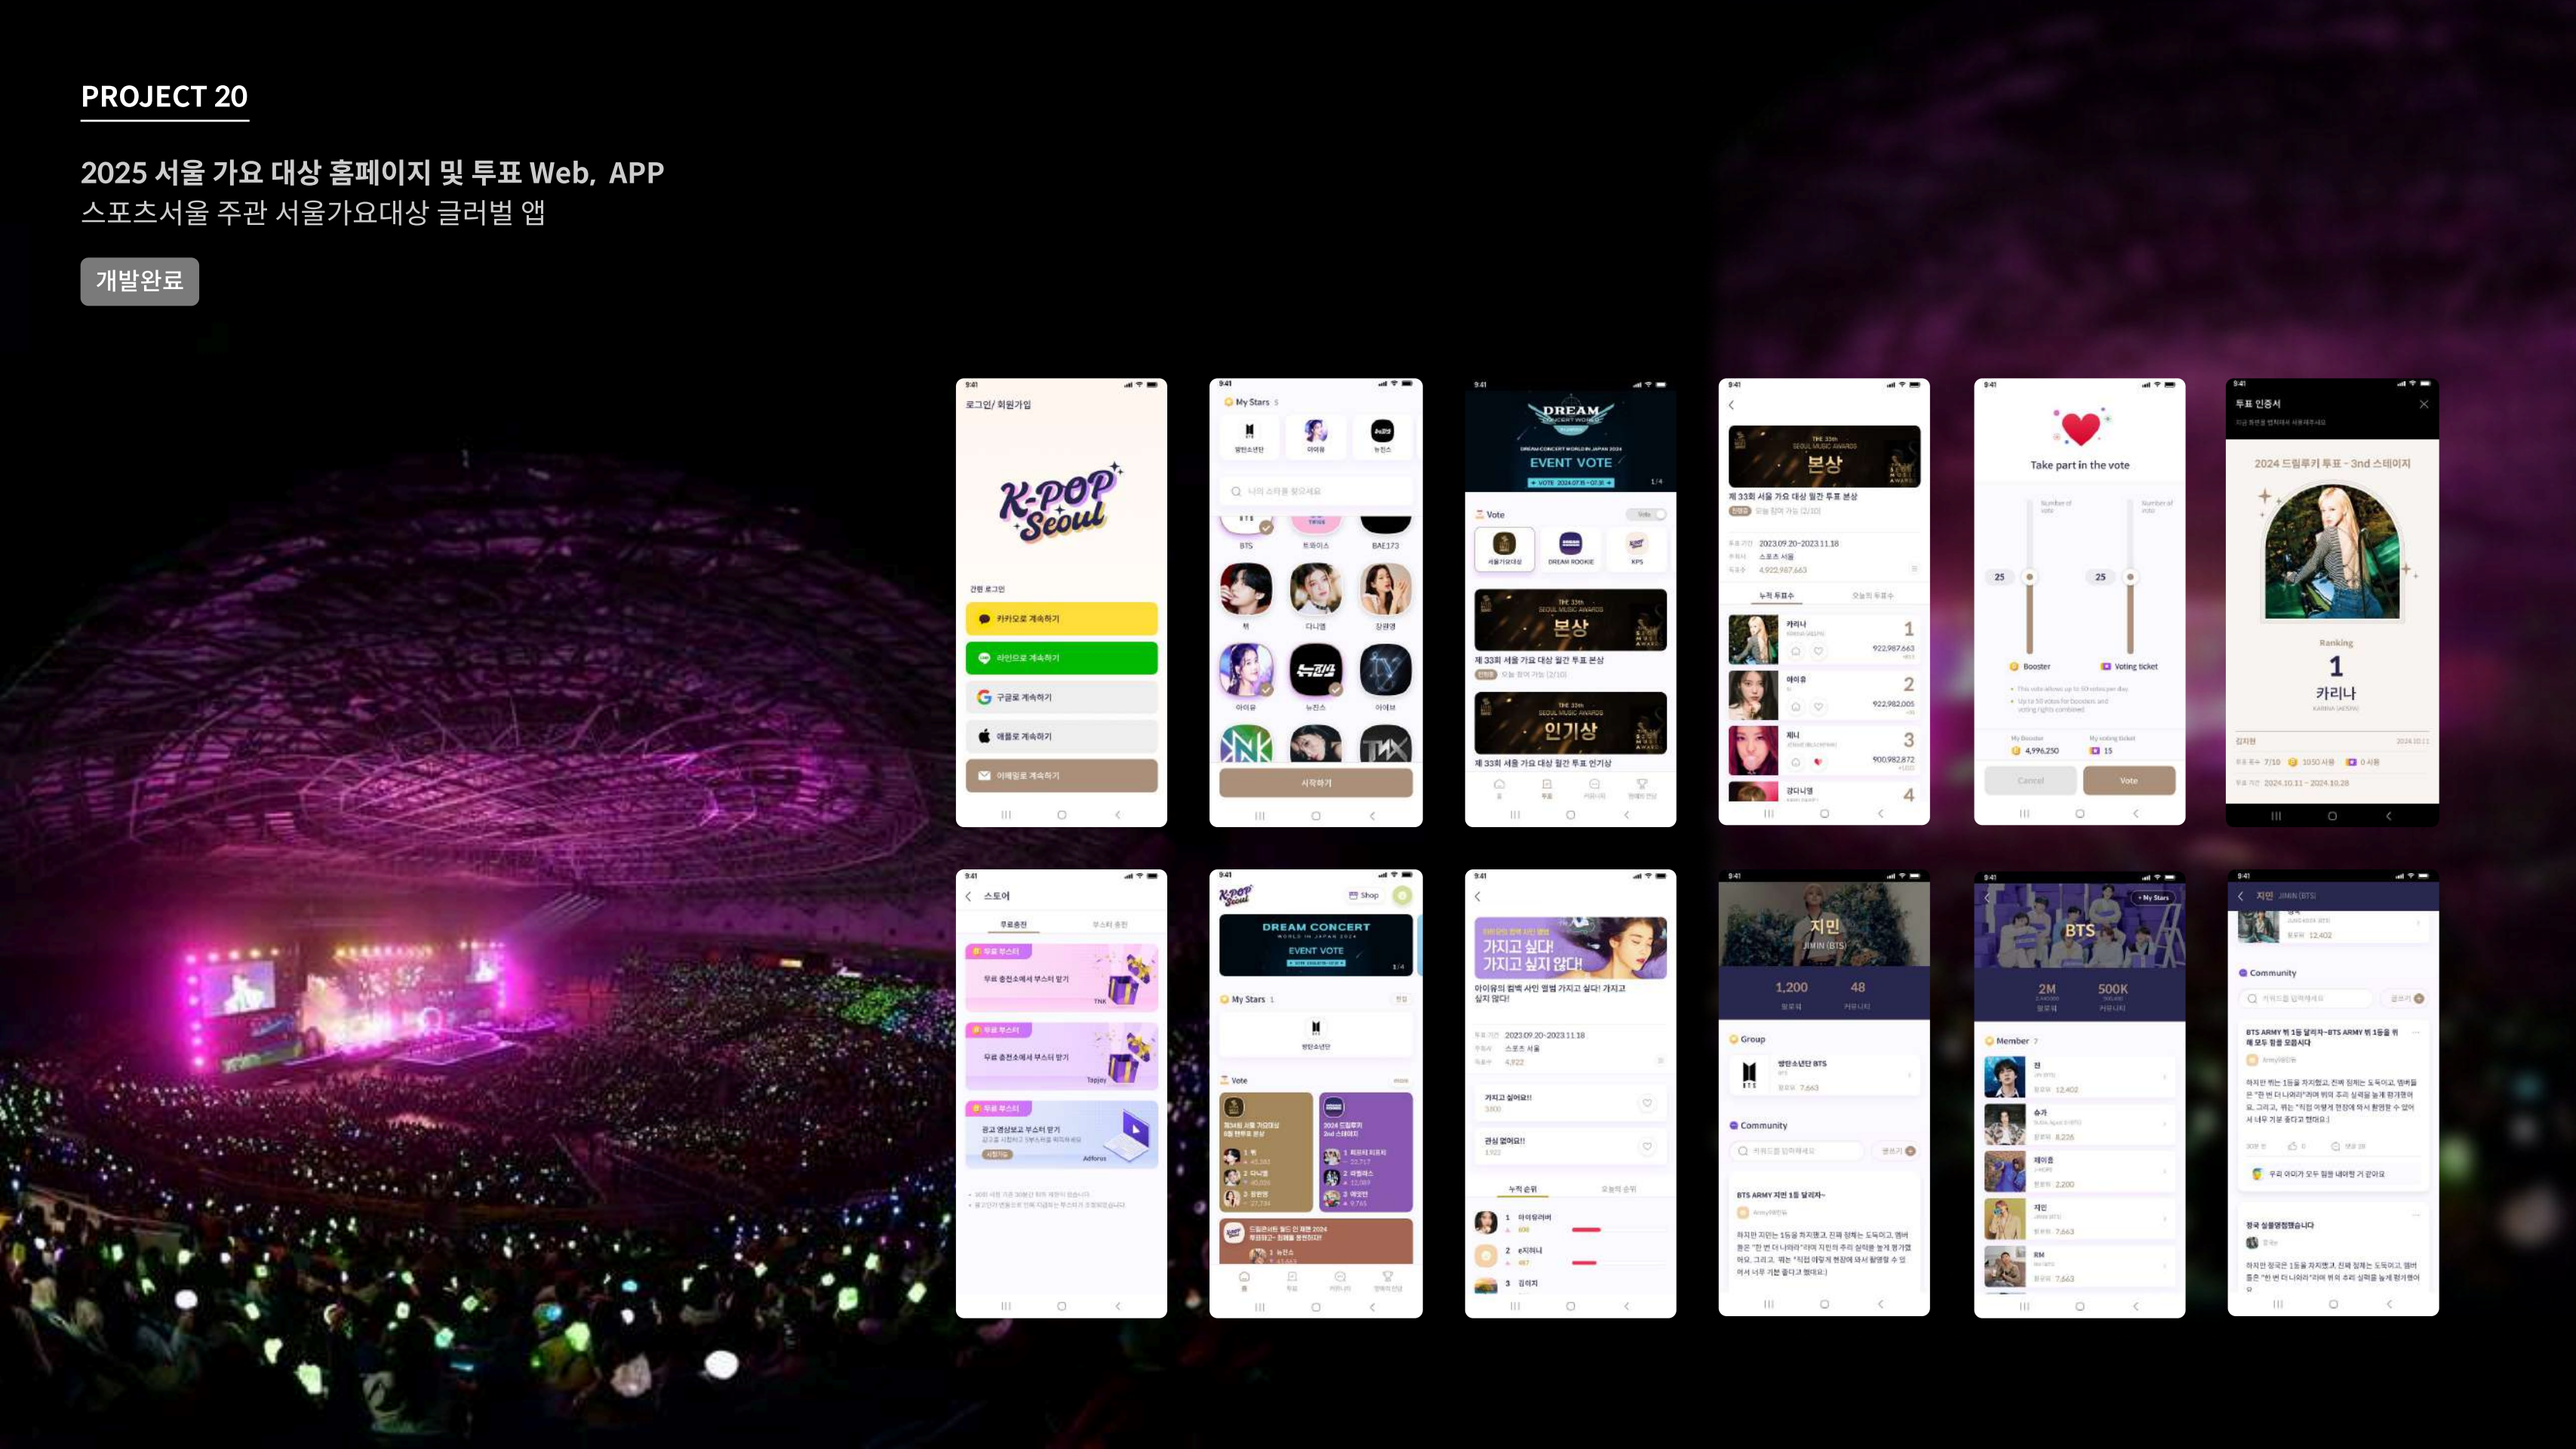

PROJECT 20

2025 서울 가요 대상 홈페이지 및 투표 Web, APP 스포츠서울 주관 서울가요대상 글러벌 앱

개발완료