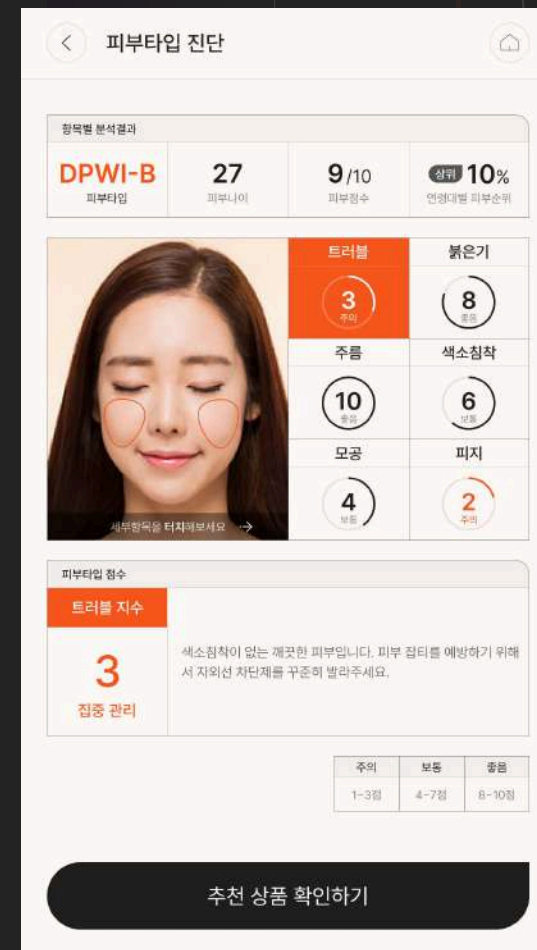

IM TYPE
SKIN DIAGNOSIS

WHITE
UV
POLAR

Trouble
Wrinkle
Pore
Redness
Melasma