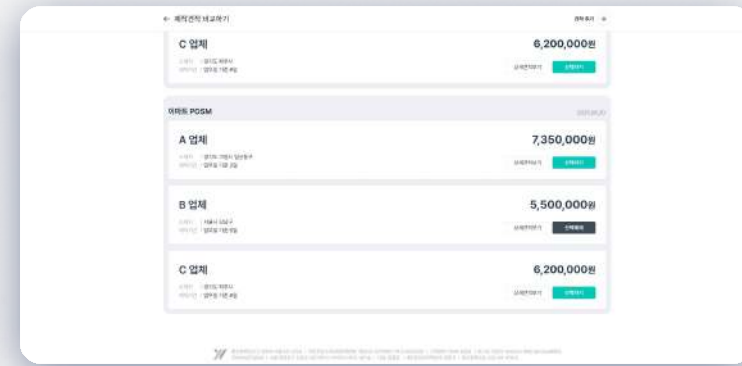

KESSON

인사평가시스템

JEVY
제작 견적 자동화 시스템

개발완료

제작견적비교시스템

Web

App