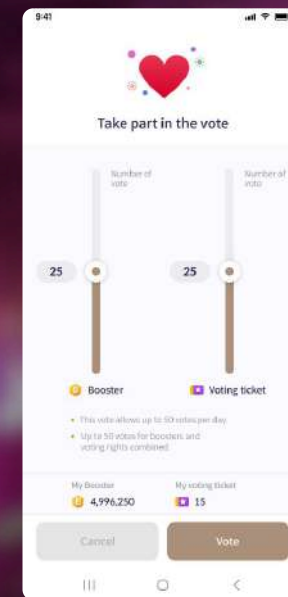

PROJECT 20

2025 서울 가요 대상 홈페이지 및 투표 Web, APP 스포츠서울 주관 서울가요대상 글러벌 앱

개발완료