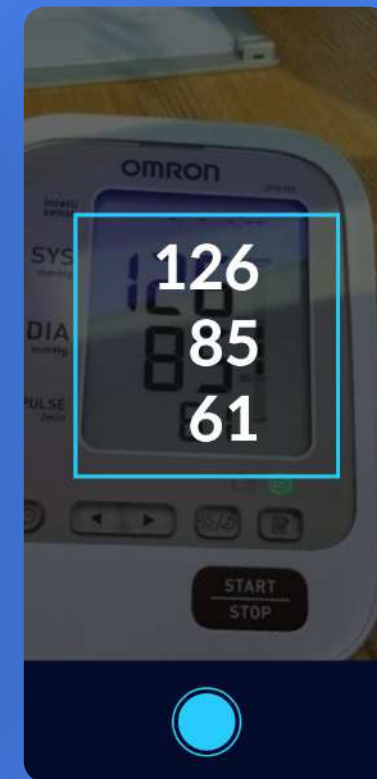

기립 혈압 측정 1분39초 후 측정

138 / 72 mmHg

2023년 03월19일 19:22:09

기립 0:00 기립 1:28 기립 3:57 기립 4:11

기립 혈압 측정하기

식사 혈압 측정 20시30분에 측정

138 / 72 mmHg

2023년 03월19일 19:22:09

식전 12:10	식후 12:55
119 mg/dL 재입력	76 mg/dL 재입력

저녁 19:00 - 20:20

식전 19:44	식후 20:20
96 mg/dL 재입력	88 mg/dL 재입력

자기전 22:00 - 23:00 기타

19:44	19:44
75 mg/dL 재입력	92 mg/dL 재입력

2022년 6월 27일

아침 식전	점심 식전	저녁 식전	자기
75	74	91	92

홈 기록 혈스 콘텐츠 마이

혈압 측정합니다.

위치를 착용해 주세요.

위치를 착용하고 아래 '시작하기' 버튼을 눌러 위치에서 혈압 측정을 시작할 수 있습니다.

시작하기

PROJECT 11

One Doctor
 세브란스 병원 주관
 산학연 프로젝트 디지털치료제

개발완료