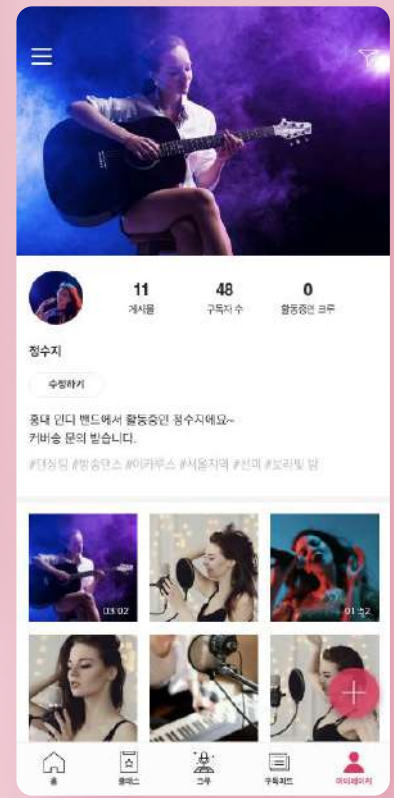

진행중

수업 남은 시간

1:37:45.69

강습 종료

수강생 현황 12명

- 정수지 채팅 제한 강퇴
- graceG 채팅 제한 강퇴
- love_COCO 제한 해제 강퇴
- 김주이 채팅 제한 강퇴
- 손제니 채팅 제한 강퇴

수강생 화면

채팅창