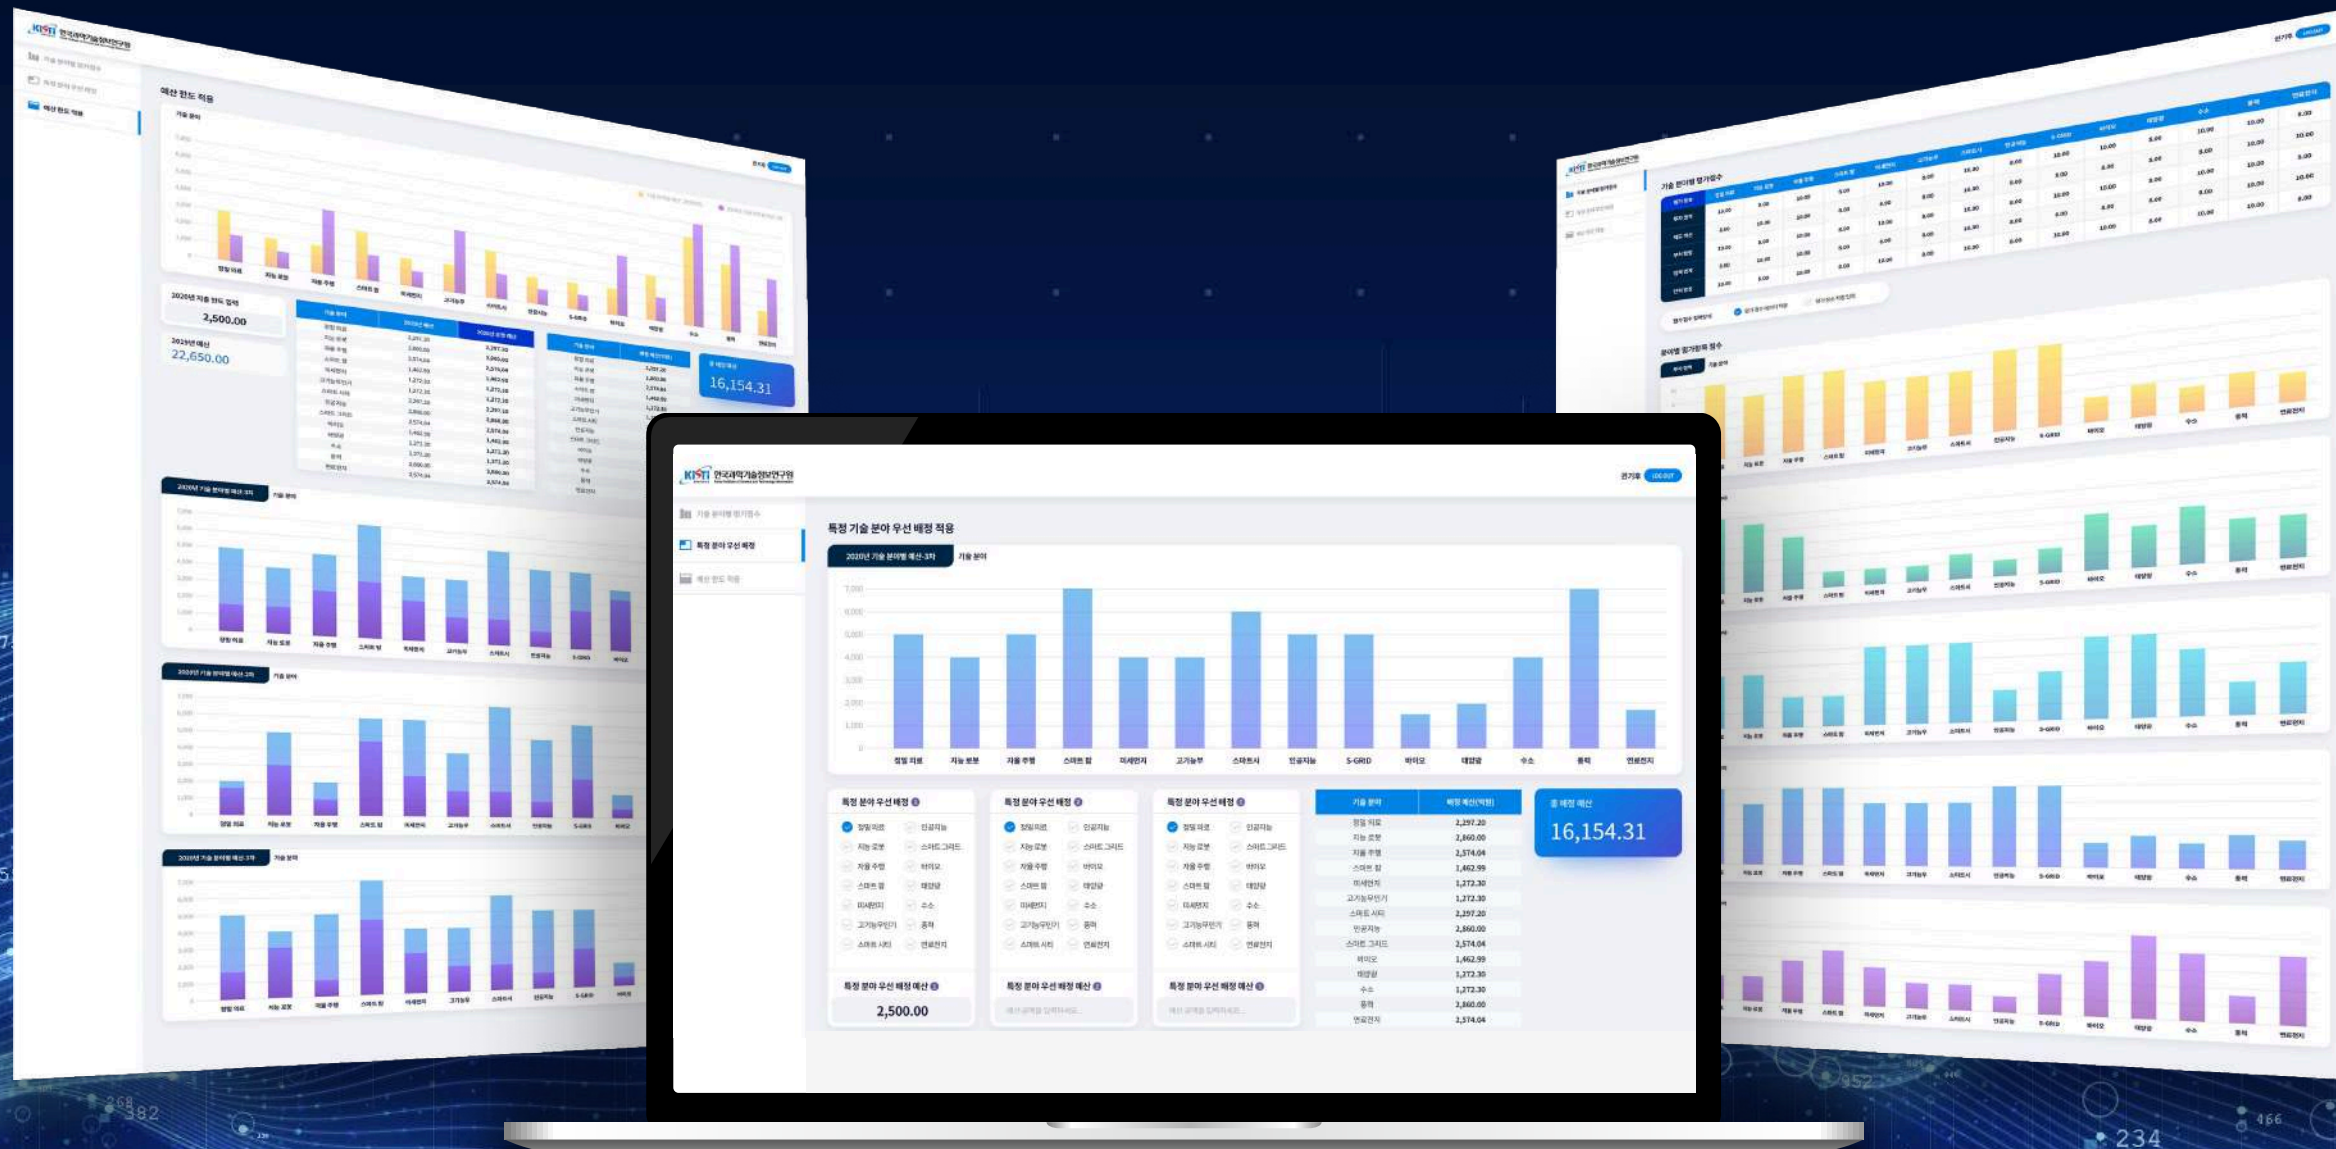

PROJECT 03

KISTI 차년도 예산책정시뮬레이션
(데이터분석예측)

개발완료