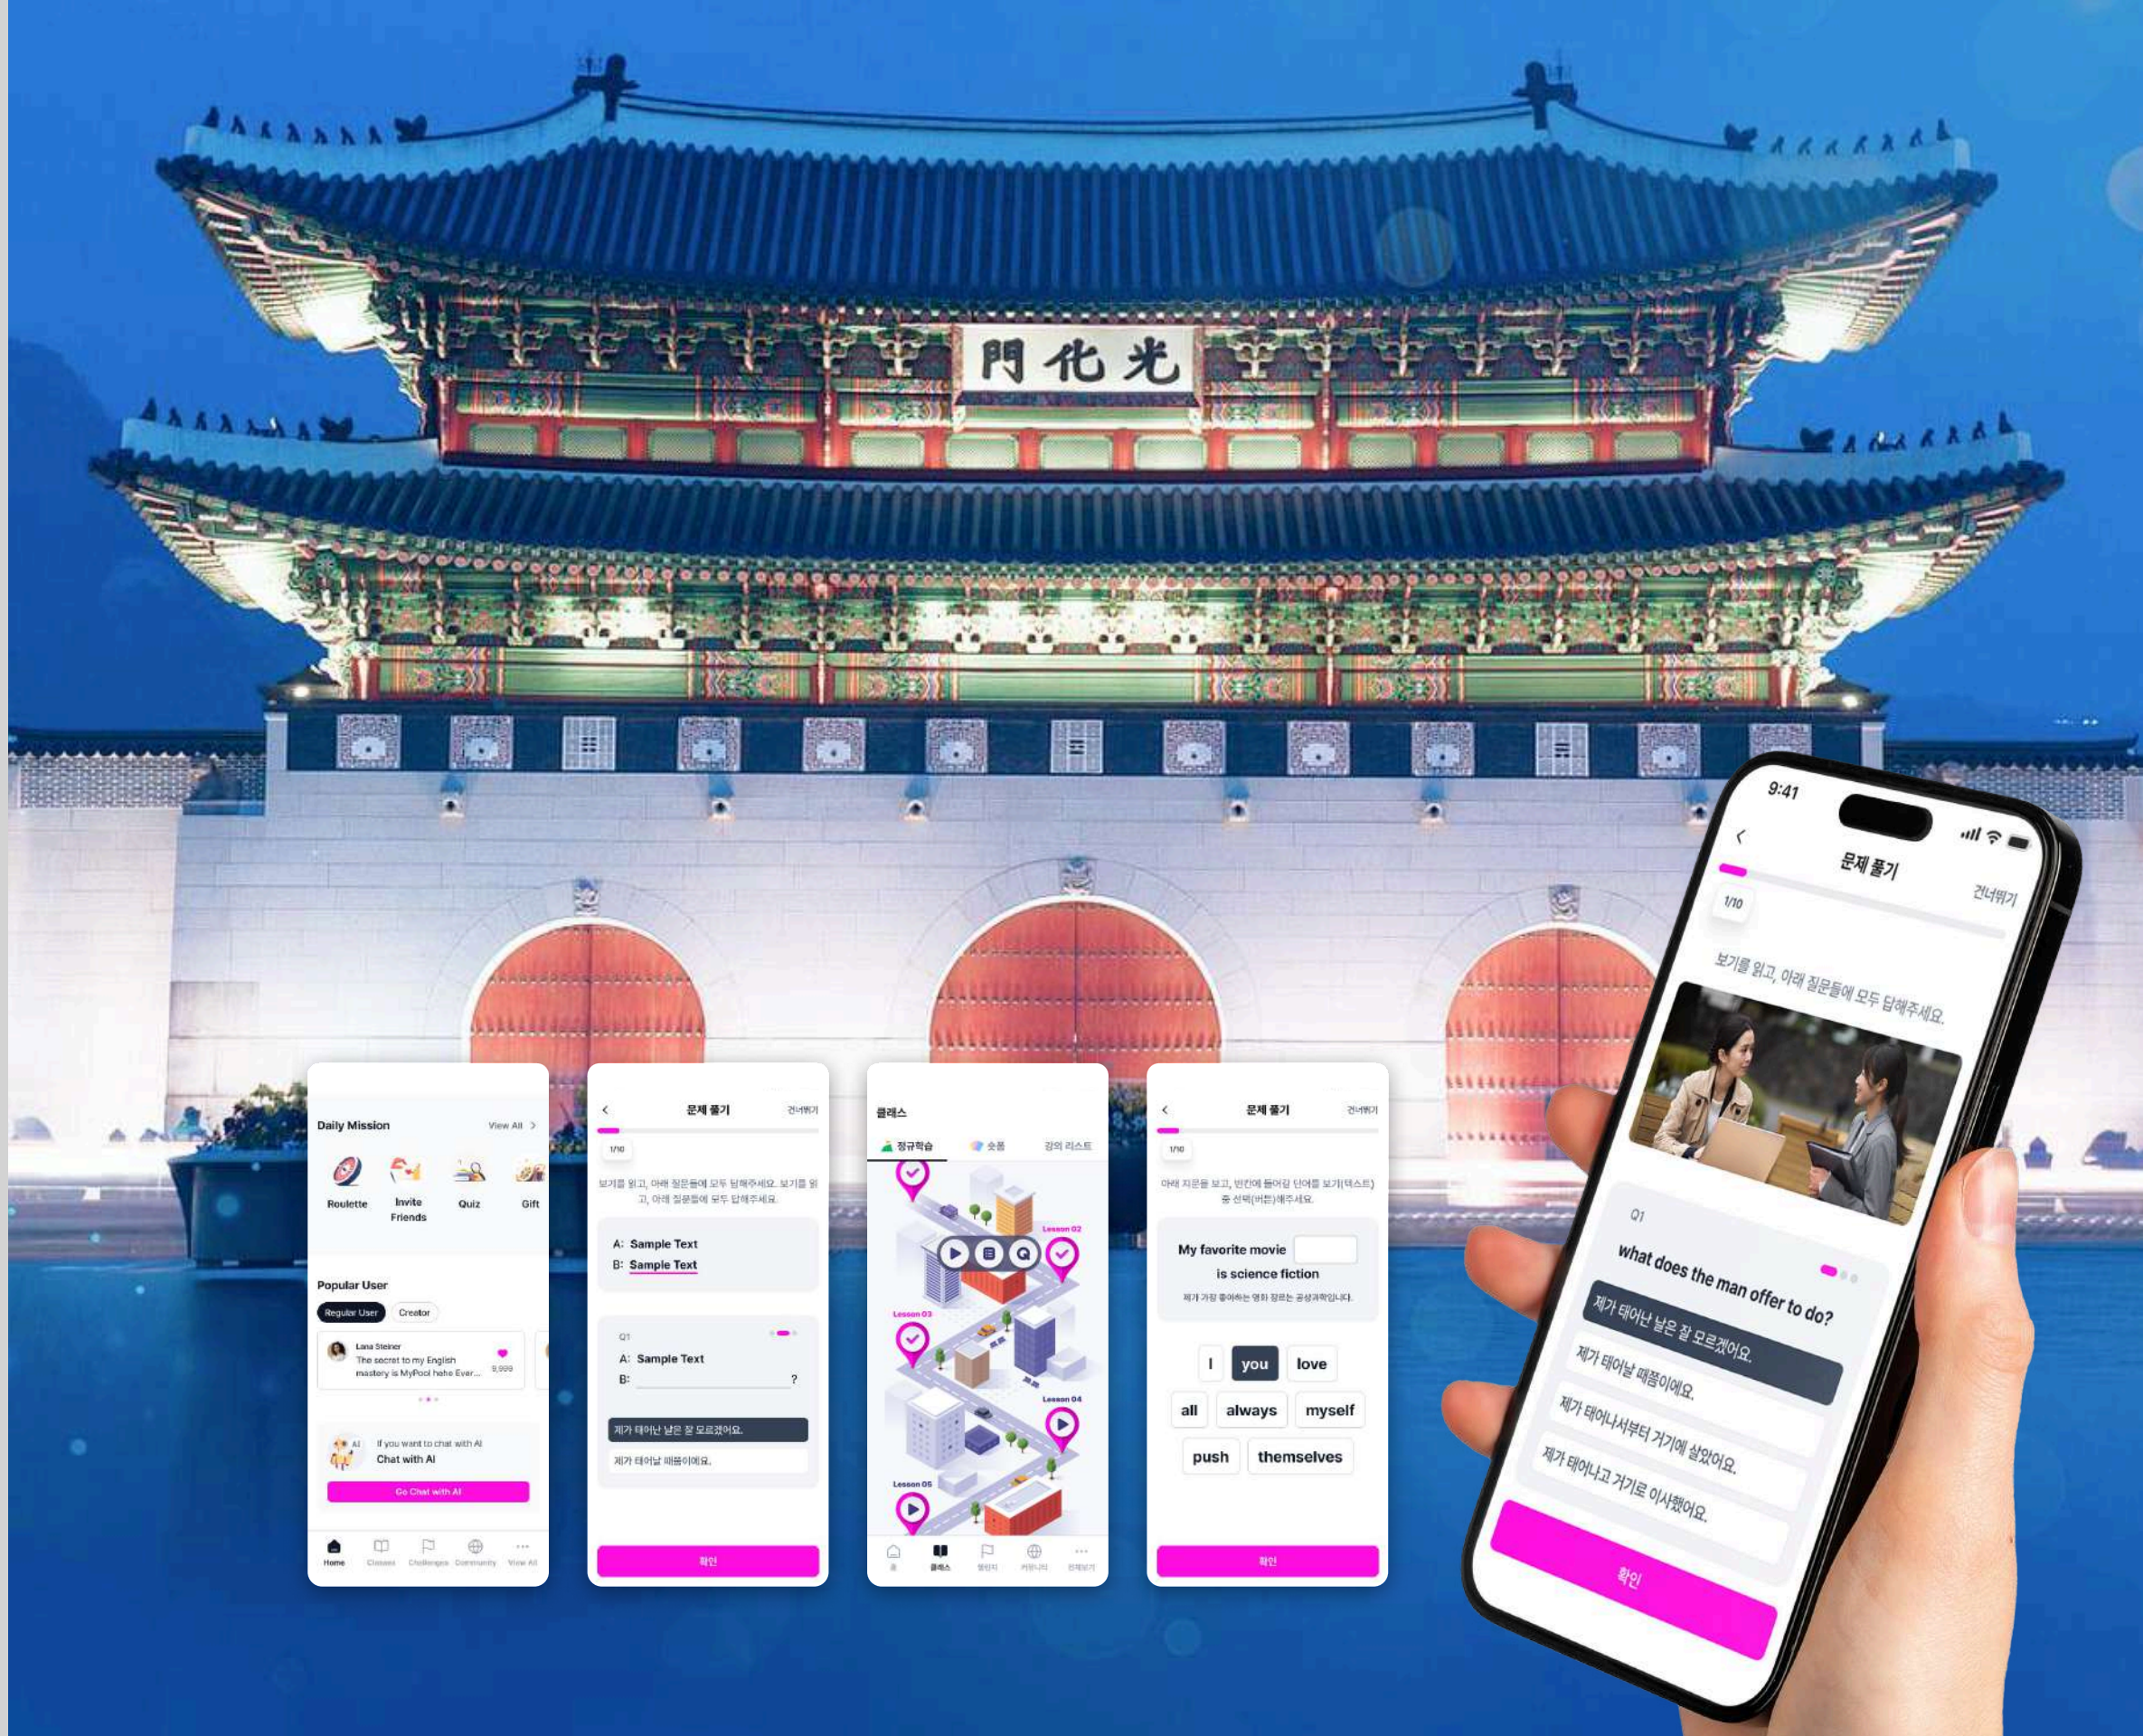

PROJECT 18

eKYSS

AI 기반외국어학습전문기업입니다.

개발완료

ganadara

강의영상+학습퀴즈연동,
외국인을위한모국어맞춤한국어학습앱