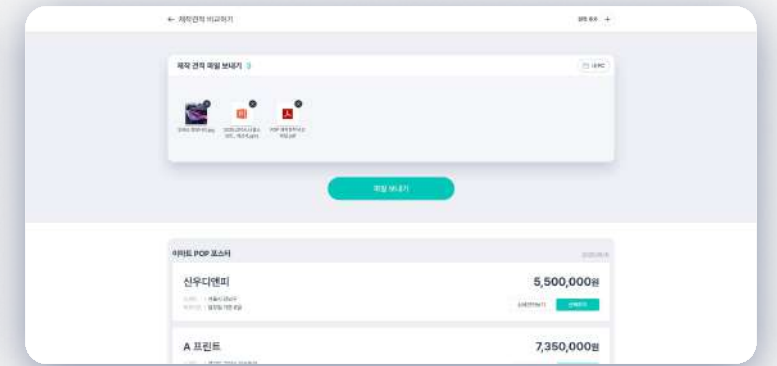

KESSON

인사평가시스템

JEVY
제작 견적 자동화 시스템

개발완료

제작견적비교시스템

Web

App