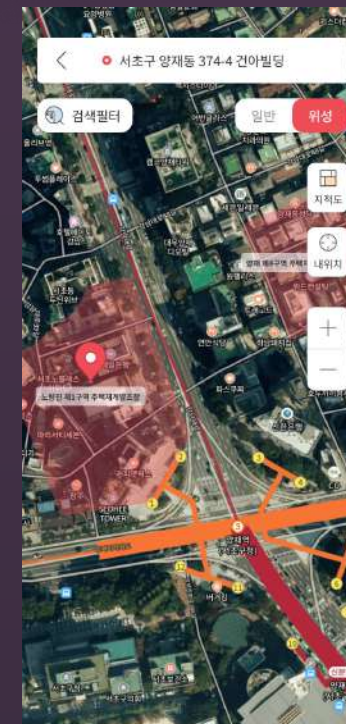

PROJECT 07

모바일 재개발 조합
조합 전자투표 및 커뮤니티 서비스

개발완료