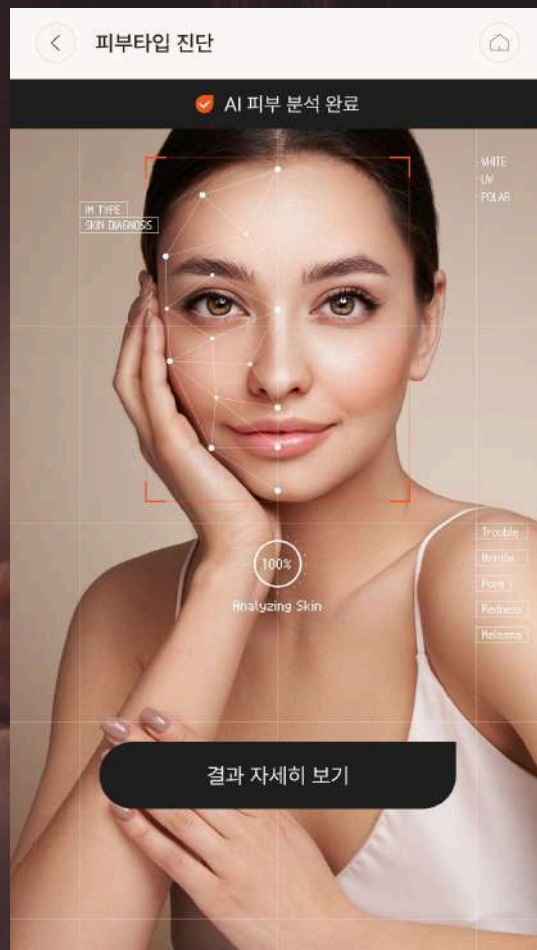

IM TYPE
SKIN DIAGNOSIS

WHITE
UV
POLAR

Trouble
Wrinkle
Pore
Redness
Melasma