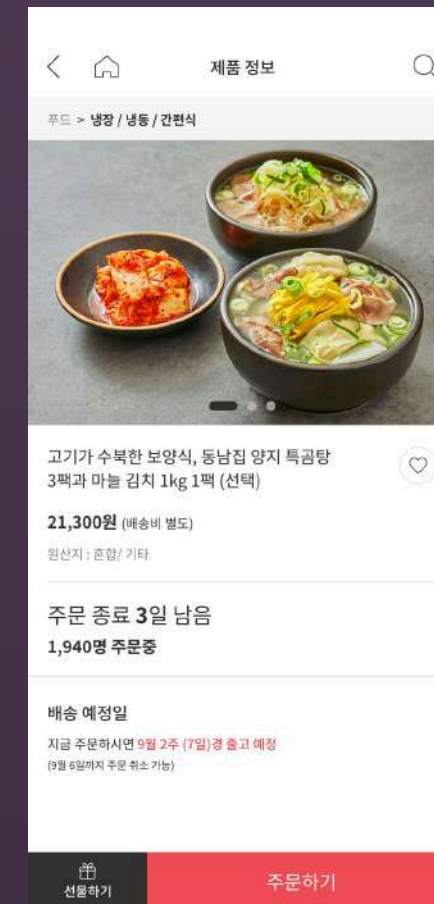

PROJECT 07

모바일 재개발 조합
조합 전자투표 및 커뮤니티 서비스

개발완료

효율적인 조합원 소통과 업무 효율화를 위한 정비사업 플랫폼