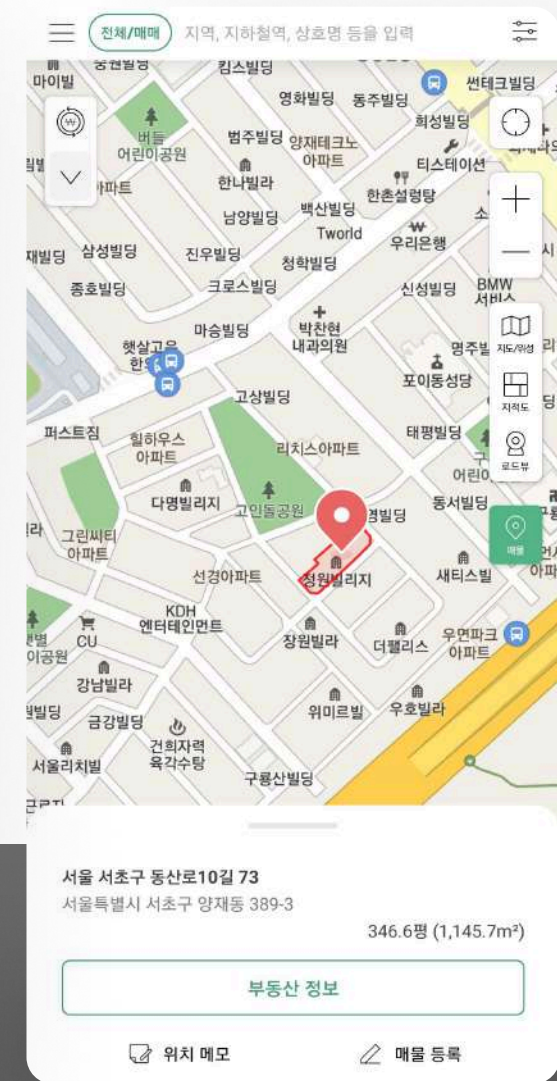

PLAND 공인중개사를 위한
부동산 정보공유플랫폼

서비스중

pland

PROJECT 01

PLAND 공인중개사를 위한
부동산 정보공유플랫폼

서비스중

수목장 프로젝트는?
대한민국 경찰경우회 110만 회원의 65%인 71만여명을 위하여 영웅 수목장을 만들기 위한 프로젝트입니다. 영웅의 고귀한 정신을 후세에 물려줄 수 있는 영웅을 수목장으로 조성하여 기억하겠습니다.

“수목장이란?”
고귀한 정신을 물려주어, 그 정신을 나만 기억해 주는 공간이 아니라, 모두가 기억할 수 있는 공간이 되어야 합니다. 영웅의 고귀한 정신을 후세에 물려줄 수 있는 영웅을 수목장으로 조성하여 기억하겠습니다.

수목장 실시간 확인
소통과 소통을 위한 다양한 서비스 제공

관리 서비스
소유자 전용 예약 및 관리 서비스

· 실시간 모니터링 서비스
· 예약 및 관리 서비스
· 예약 취소 및 변경 서비스
· 예약 취소 및 변경 서비스

· 예약 및 관리 서비스
· 예약 취소 및 변경 서비스
· 예약 취소 및 변경 서비스

수목장에서 16분, 서울에서 40분 최적인 입지
용인 포란 수목장