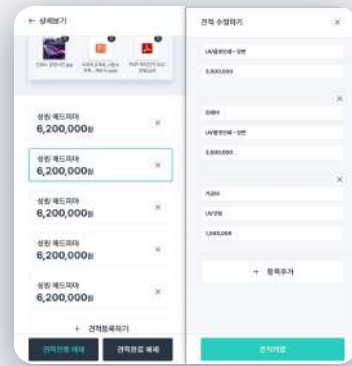

KESSON

인사평가시스템

JEVY
제작 견적 자동화 시스템

개발완료

제작견적비교시스템

Web

App