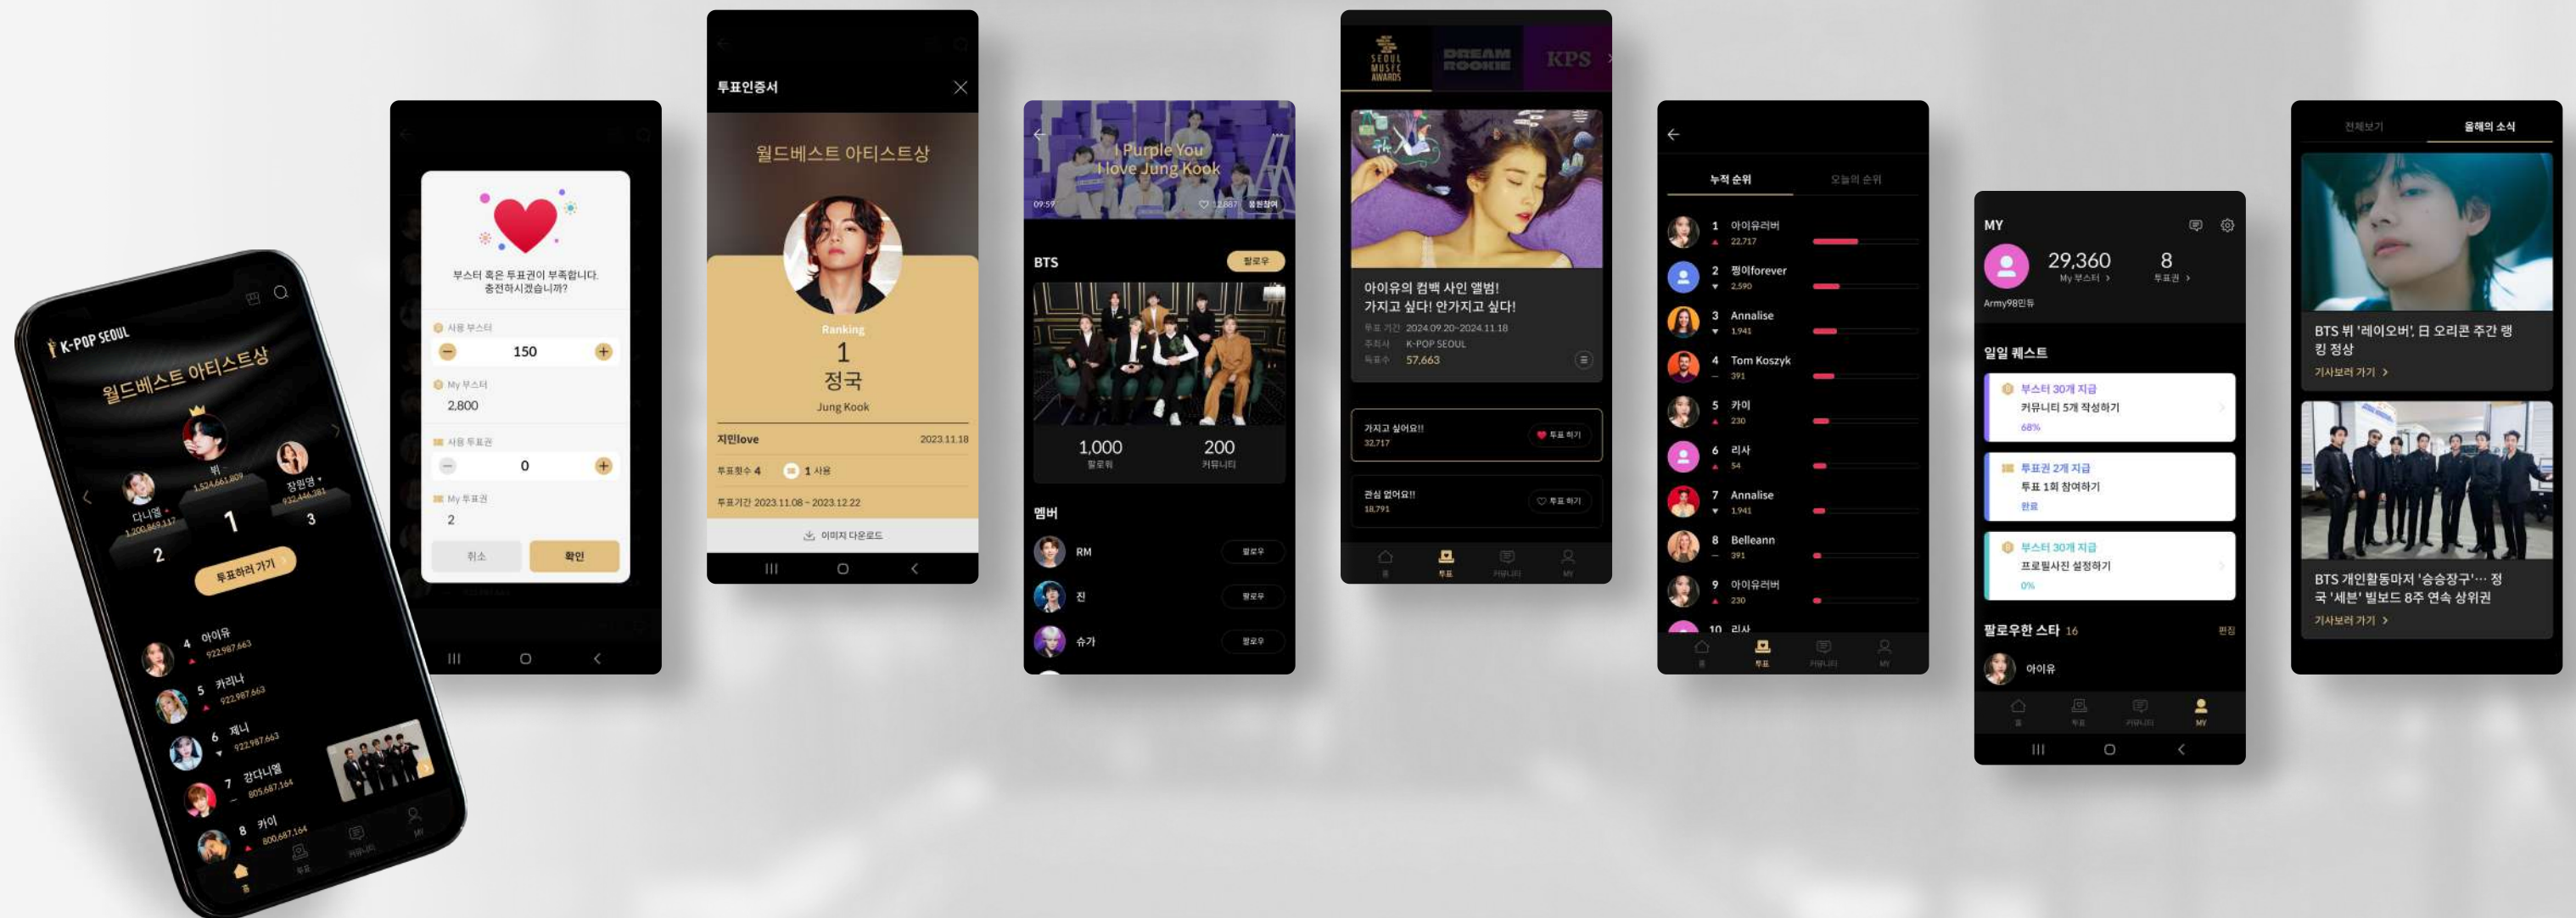

PROJECT 16

서울 가요 대상 홈페이지 및 투표 Web, APP
스포츠서울 주관 서울가요대상 글러벌 앱

서비스중