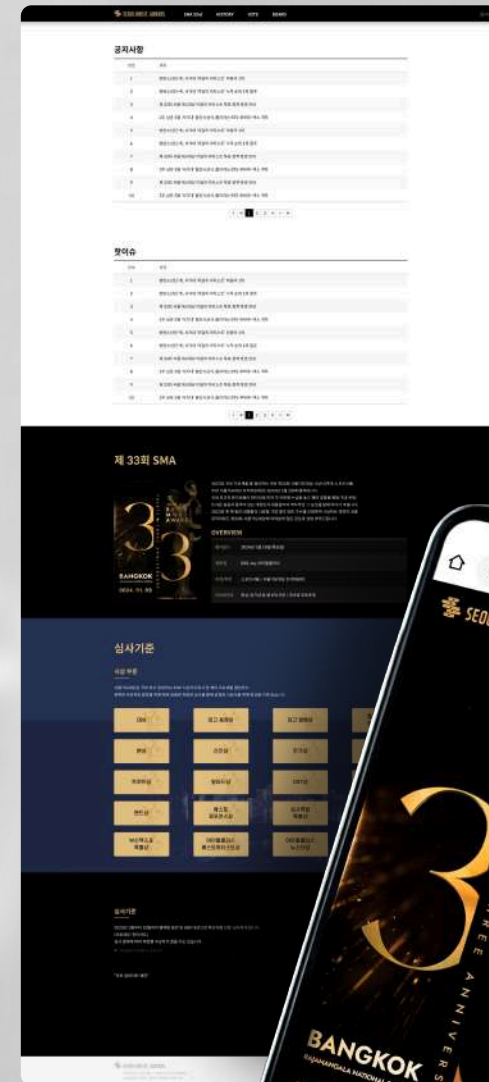

BANGKOK RAJAMANGALA NATIONAL STADIUM

THE 33rd SEOUL MUSIC AWARDS

PROJECT 16

서울 가요 대상 홈페이지 및 투표 Web, APP 스포츠서울 주관 서울가요대상 글러벌 앱

서비스중

Home page

PROJECT 16

서울 가요 대상 홈페이지 및 투표 Web, APP
스포츠서울 주관 서울가요대상 글러벌 앱