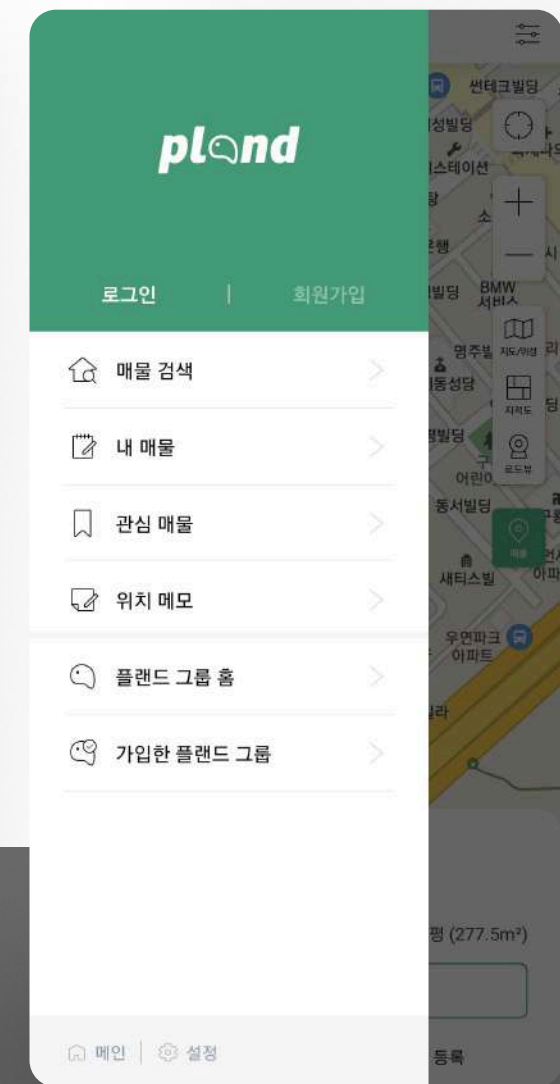

PLAND 공인중개사를 위한
부동산 정보공유플랫폼

서비스중

pland

PROJECT 01

PLAND 공인중개사를 위한
부동산 정보공유플랫폼

서비스중

수목장 프로젝트는?
대한민국 경찰경우회 110만 회원의 65%인 71만여명을 위하여 영웅 수목장을 만들기 위한 프로젝트입니다. 영웅의 고귀한 정신을 후세에 물려줄 수 있는 영웅을 수목장으로 조성하여 기억하겠습니다.

“수목장이란?”
고귀한 정신을 물려주어, 그 정신을 나만 기억해 주는 공간이 아니라, 모두가 기억할 수 있는 공간이 되어야 합니다. 영웅의 고귀한 정신을 후세에 물려줄 수 있는 영웅을 수목장으로 조성하여 기억하겠습니다.

자연이 허락해준 나의 새로운 보금자리
친환경 수목장 조성지

양주 응봉수목장	양평 용문수목장
일산 공감수목장	용인 포란수목장
가평 포레스트 수목장	전주 에덴의 정원 수목장

친애의 자연 환경에 최적의 입지조건을 갖춘
양주 응봉수목장

무연몰딩스에서 제공하는 특별한 서비스
IT 특화 서비스
IT 특화 요소가 가미된 양말장 서비스 제공

무연몰딩스가 조성하는 수목장은 IT 특화 요소가 가미된 양말장 서비스를 제공하게 됩니다.
방문자는 수목장 곳곳에 CCTV를 통해 실속 관리 상황을 실시간으로 확인하고, 관리 요청 사항을 실시간에 전달할 수 있습니다.
또한 GoPro 등의 편리한 휴대 장비를 갖추어 현장 자체 촬영도 실시간으로 확인 가능합니다.
이들 통해 방문자는 편리한 차례 및 예약, 예약을 취소할 수 있으며, 고인을 추모할 수 있는 IT 특화 서비스를 받게 됩니다.