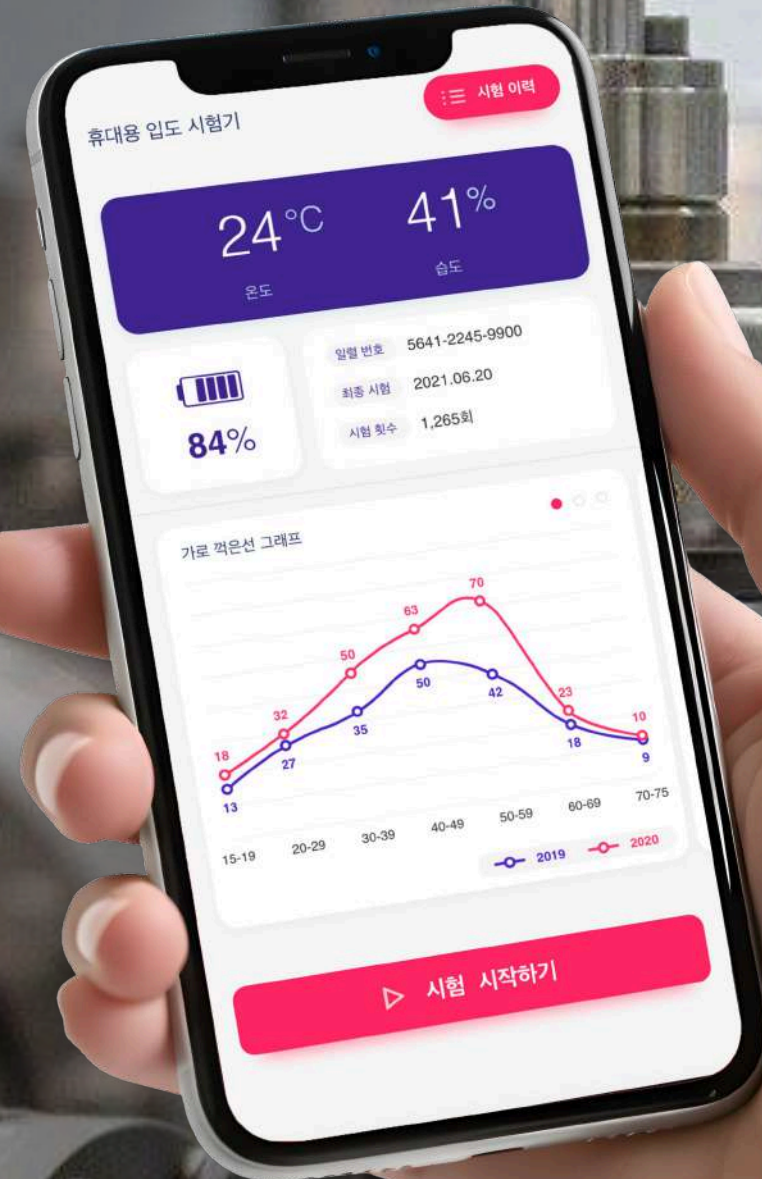

PROJECT 06

PEEL ENG 필이엔지
휴대용 입도 시험기
(블루투스 장치제어기)

개발완료

PEEL
ENG