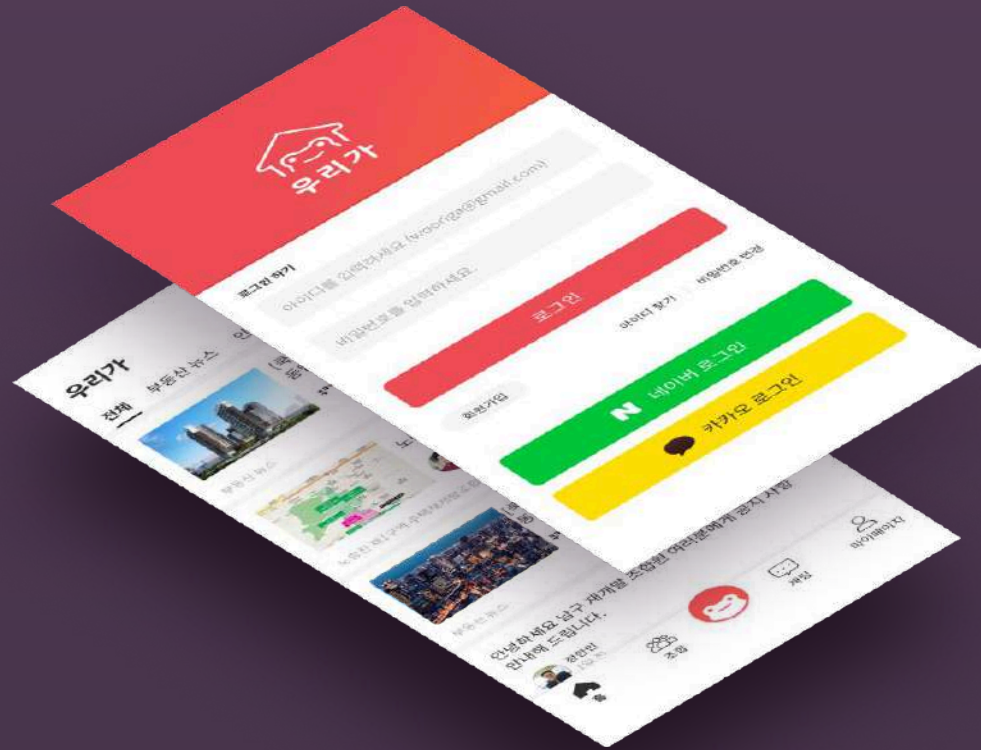

온도 24°C 습도 100% 합계 4,523.0g

2021.06.20.12:22:55 **1**
온도 24°C 습도 100% 측정량 891.3g

PROJECT 07

모바일 재개발 조합
조합 전자투표 및 커뮤니티 서비스

개발완료

재개발 재건축 종합 플랫폼

‘우리가’는 정비 사업의 모든 참여자가 모두 함께할 수 있는 도시 정비 사업 종합 플랫폼입니다. 조합과 조합원이 정비 사업을 성공적으로 끝마치고 따뜻한 보금자리를 얻을 수 있도록 소통 공간과 다양한 서비스를 제공합니다.

PROJECT 07

모바일 재개발 조합
조합 전자투표 및 커뮤니티 서비스

개발완료

PROJECT 07

모바일 재개발 조합
조합 전자투표 및 커뮤니티 서비스

개발완료

효율적인 조합원 소통과 업무 효율화를 위한 정비사업 플랫폼

PROJECT 08