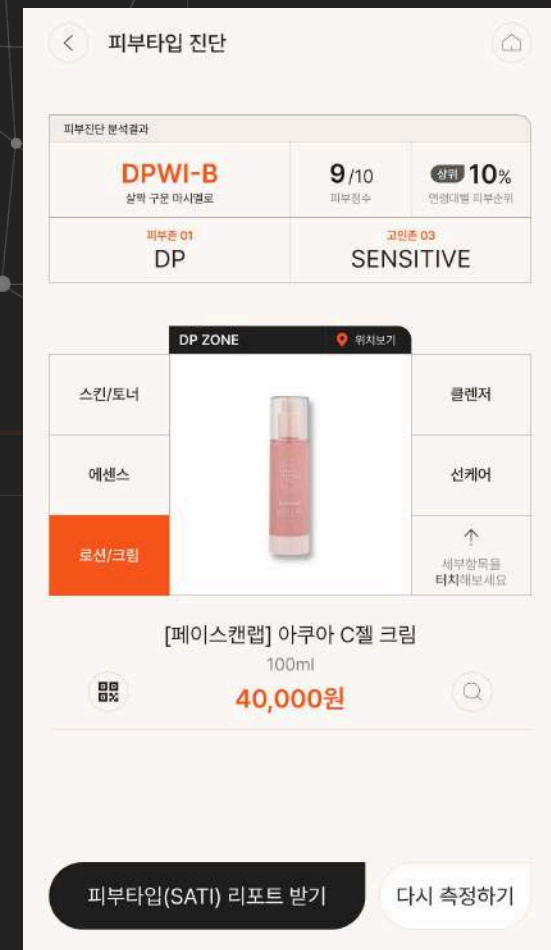

IM TYPE
SKIN DIAGNOSIS

WHITE
UV
POLAR

Trouble
Wrinkle
Pore
Redness
Melasma