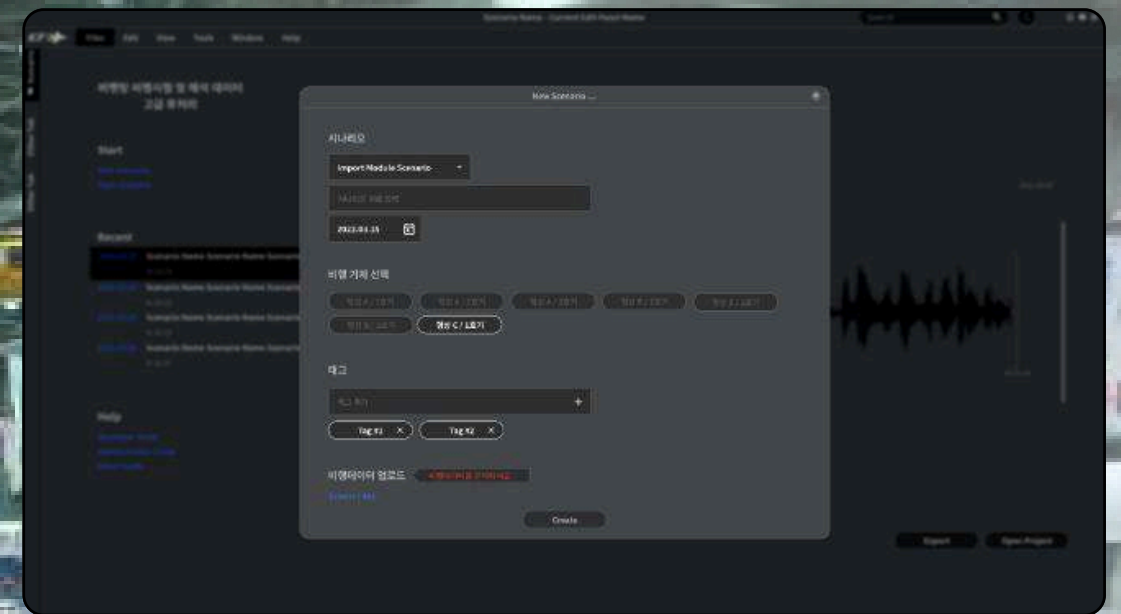

KAI KF-21

버펄링 비행시험 해석데이터 분석
어플리케이션

개발완료

KF-21

버펄링 비행시험 해석데이터

PROJECT 08

KAI KF-21 버펄링 비행시험 해석데이터 분석 어플리케이션

개발완료