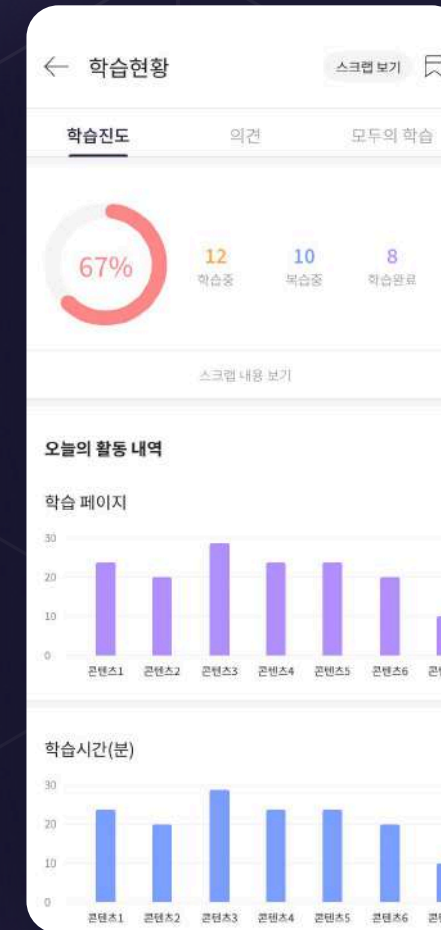

서비스중

ONION BOX

공부하는 직장인들의
러닝 BOX

PROJECT 04

CLICK WORK 클릭워크
모바일 기업 필수 학습

서비스중

ONION BOX

공부하는 직장인들의
러닝 BOX