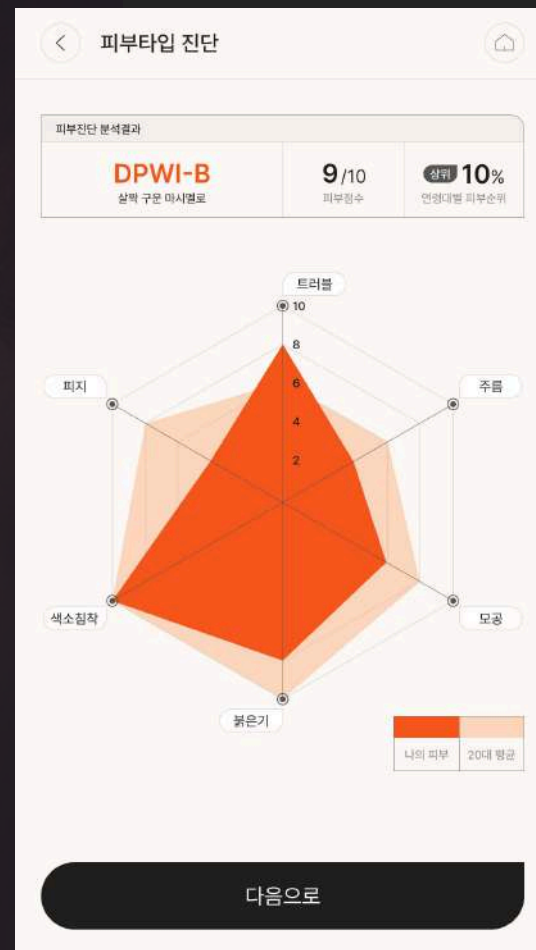

IM TYPE
SKIN DIAGNOSIS

WHITE
UV
POLAR

Trouble
Wrinkle
Pore
Redness
Melasma